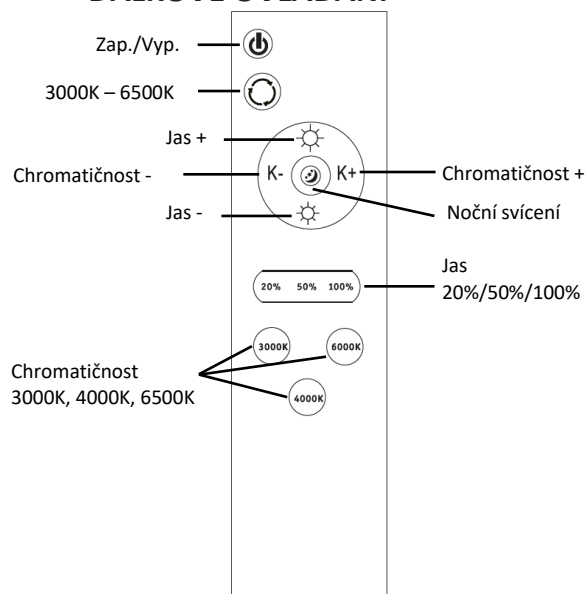

DÁLKOVÉ OVLÁDÁNÍ

Paměťová funkce:

1) Zapnete-li světlo klasickým nástěnným vypínačem a necháte-li ho svítit alespoň 30sec, poté ho na min. dalších 30sec nástěnným vypínačem vypnete, rozsvítí se při dalším zapnutí naposledy použitý režim. Stejně časové prodlevy platí i pro nastavení režimu svícení pomocí dálkového ovladače a následné vypnutí a zapnutí vypínačem nástěnným.
2) Při zapínání a vypínání světla dálkovým ovladačem si světlo vždy pamatuje poslední použitý režim bez ohledu na časové rozesupy mezi zapnutím a vypnutím.

Světelný zdroj tohoto svítidla je nevyměnitelný, po skončení životnosti je třeba vyměnit svítidlo celé a zlikvidovat jej na místě pro to určeném. Tento produkt obsahuje světelný zdroj, který z konstrukčních důvodů nelze vyjmout pro ověření, a proto je celý produkt považován za světelný zdroj. Výrobce neručí za žádné škody způsobené nesprávným použitím.

Na výrobek je vystaveno CE prohlášení o shodě v souladu s platnými předpisy.
Na vyžádání u výrobce: info@solight.cz, případně ke stažení na www.solight.cz.