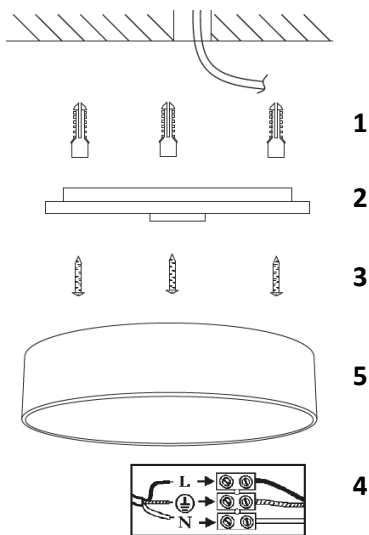

INSTALACE

Před instalací vypněte přívod elektrické energie!

1. Do předvrtaných děr vložte hmoždinky.
2. Otočením odejměte zadní část svítidla a provlékněte přívodní kabel otvorem v zadní části svítidla.
3. Přivrtajte zadní část svítidla.
4. Přívodní kabel připojte ke svorkovnici a dbejte na správnost zapojení.
5. Otočením připevněte přední část svítidla k zadní části.
6. Zapněte přívod elektrické energie.